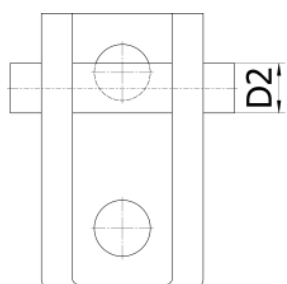

Varenummer: 58FMI20SDB  
Beskrivelse: Endebeslag for ISO cylinder  
ø 20-25

## Mål

$D2 = 8$   
For cylinder = ø 20-25